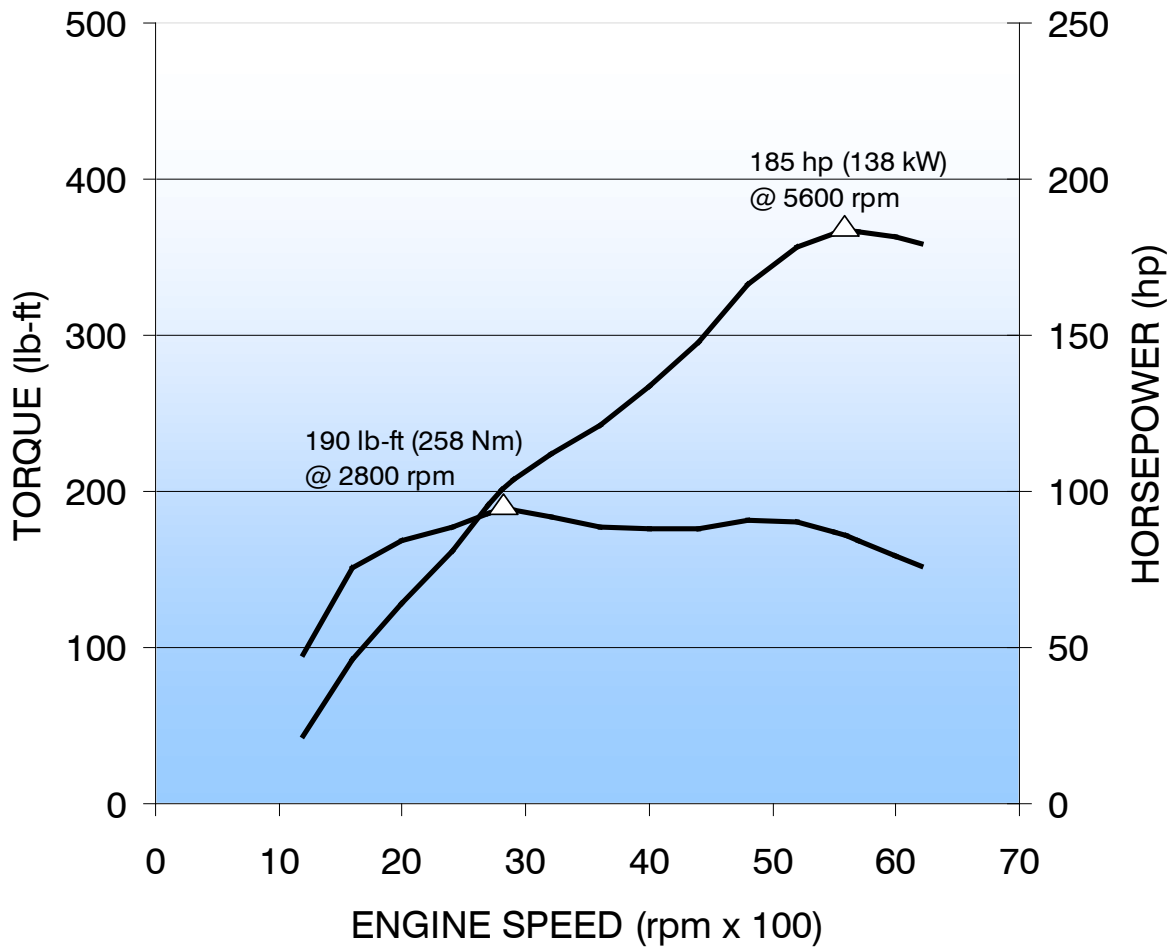

## 2010 Vortec 2.9L I-4 VVT (LLV)

**SAE J1349**  
Certified Power™

Chevrolet Colorado