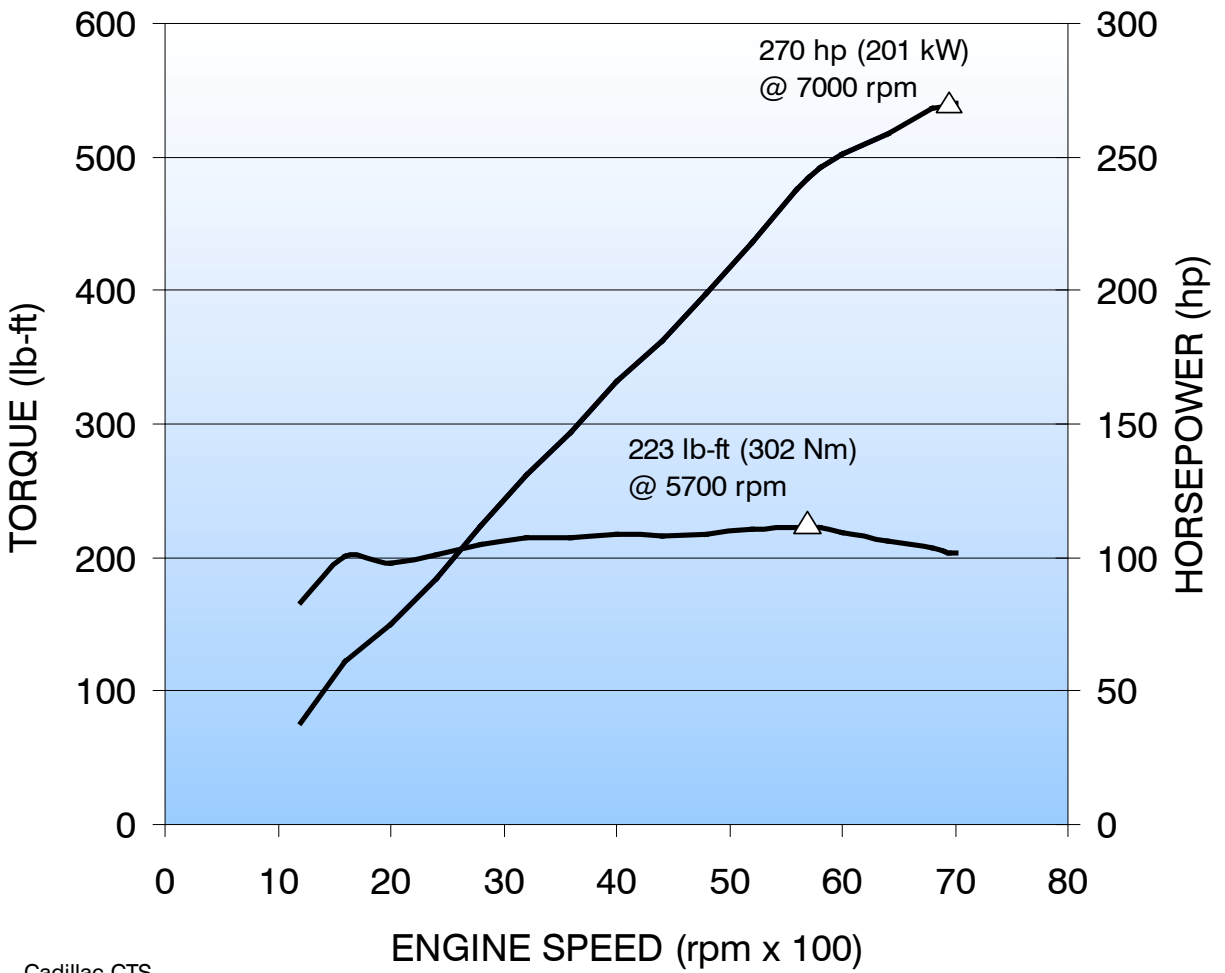

# 2010 GM 3.0L V-6 VVT DI (LF1)

Cadillac CTS